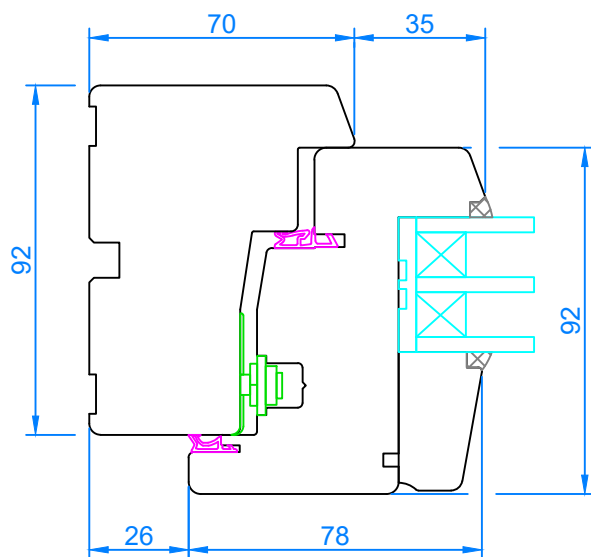

Fenêtre 10B  
Dormant 70mm - Ouvrant 78mm  
Coupe verticale

Interferm TRADI PREMIUM 92  
14/10/2021

Échelle 1:2

Fenêtre 1OB  
Dormant 70mm - Ouvrant 78mm

Coupe horizontale

Interferm TRADI PREMIUM 92

14/10/2021

Échelle 1:2