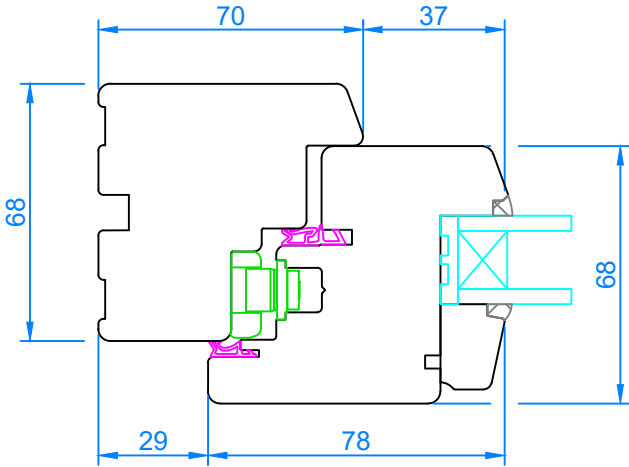

Fenêtre 10B
Dormant 70mm - Ouvrant 78mm
Coupe verticale

Interferm TRADI PREMIUM 68
28/09/2021

Échelle 1:2

Fenêtre 10B Dormant 70mm - Ouvrant 78mm Coupe horizontale	Interferm TRADI PREMIUM 68	Échelle 1:2	
	28/09/2021		