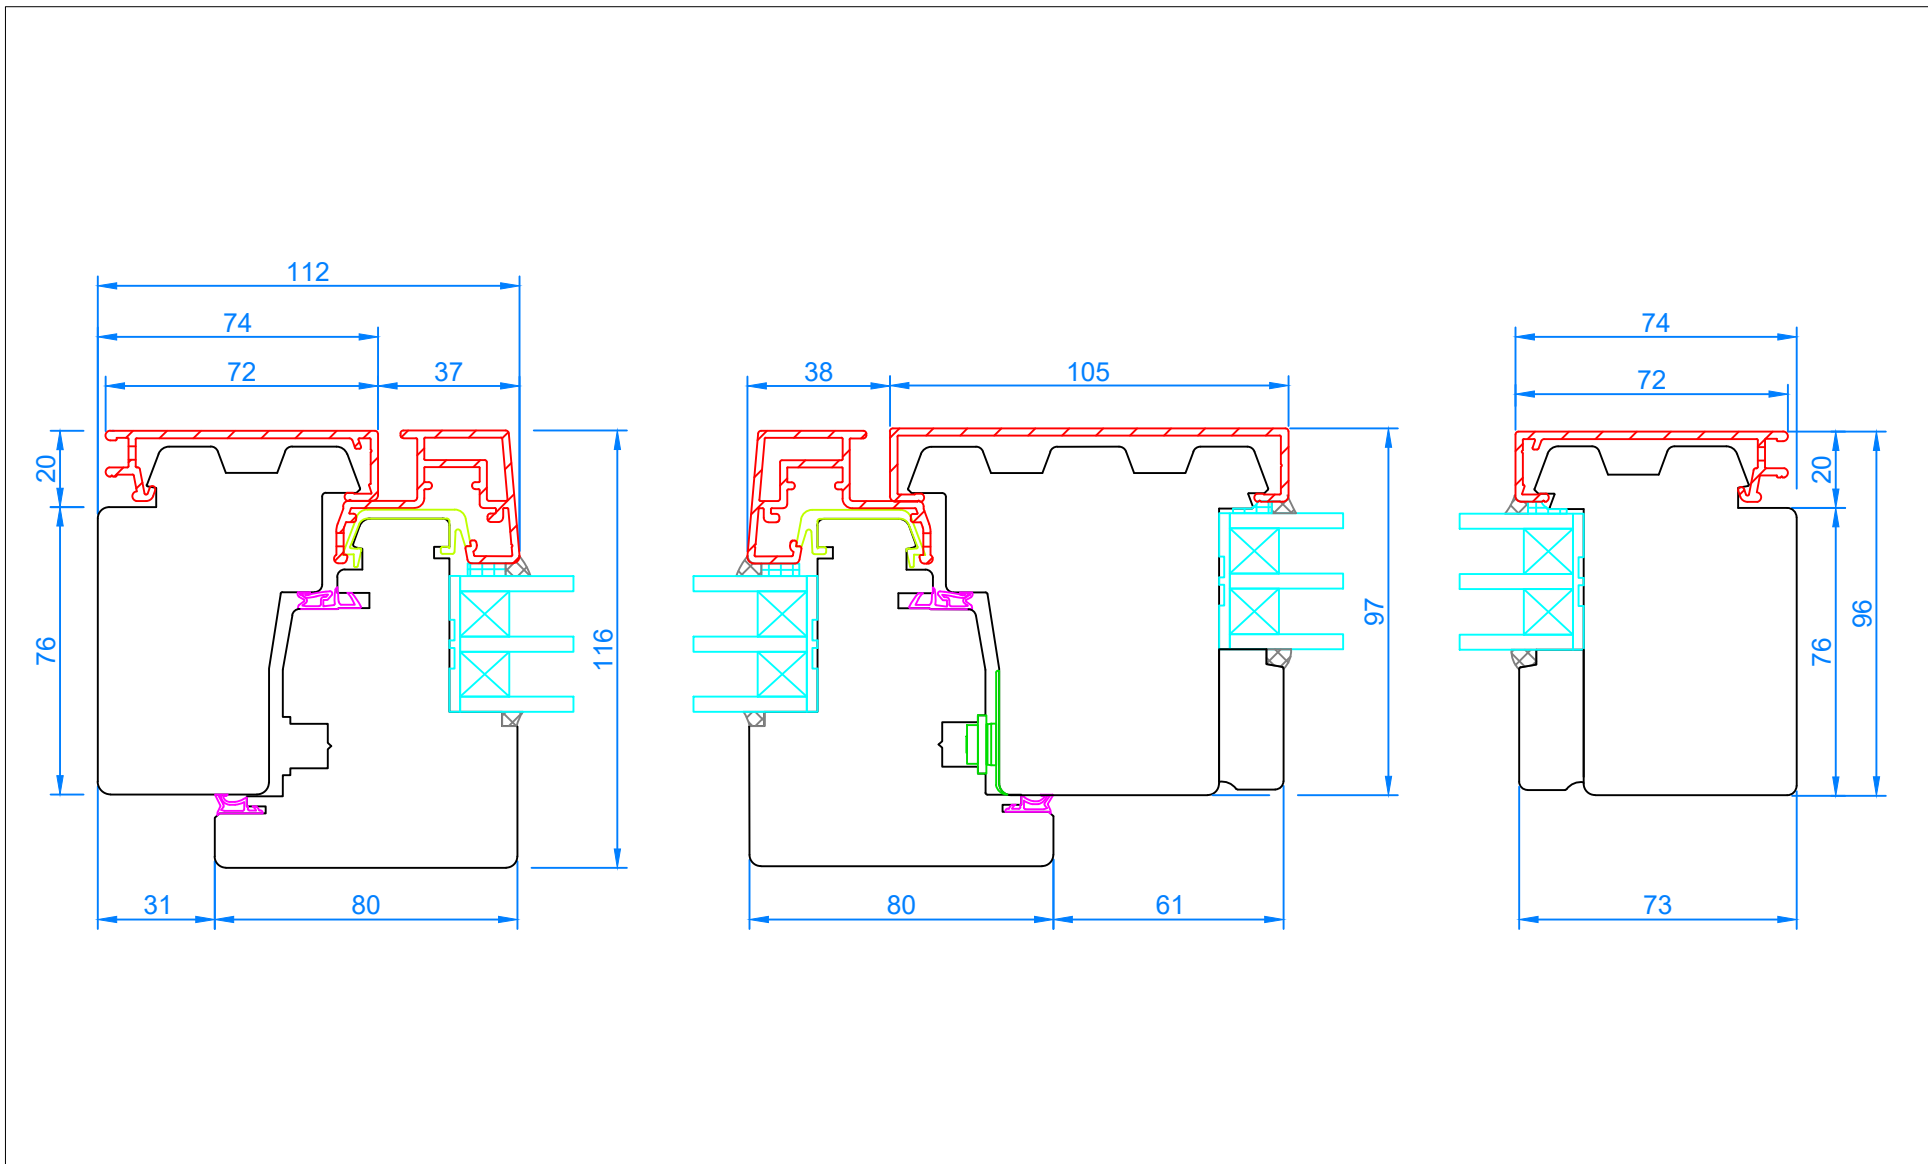

Couissante décrochable - schéma A
 Ouvrant caché
 Coupe verticale

Interferm TRADI AHF 92

22/11/2021

Échelle 1:2

Couissante décrochable - schéma A Ouvrant caché Coupe horizontale	Interferm TRADI AHF 92	Échelle 1:2	
	22/11/2021		