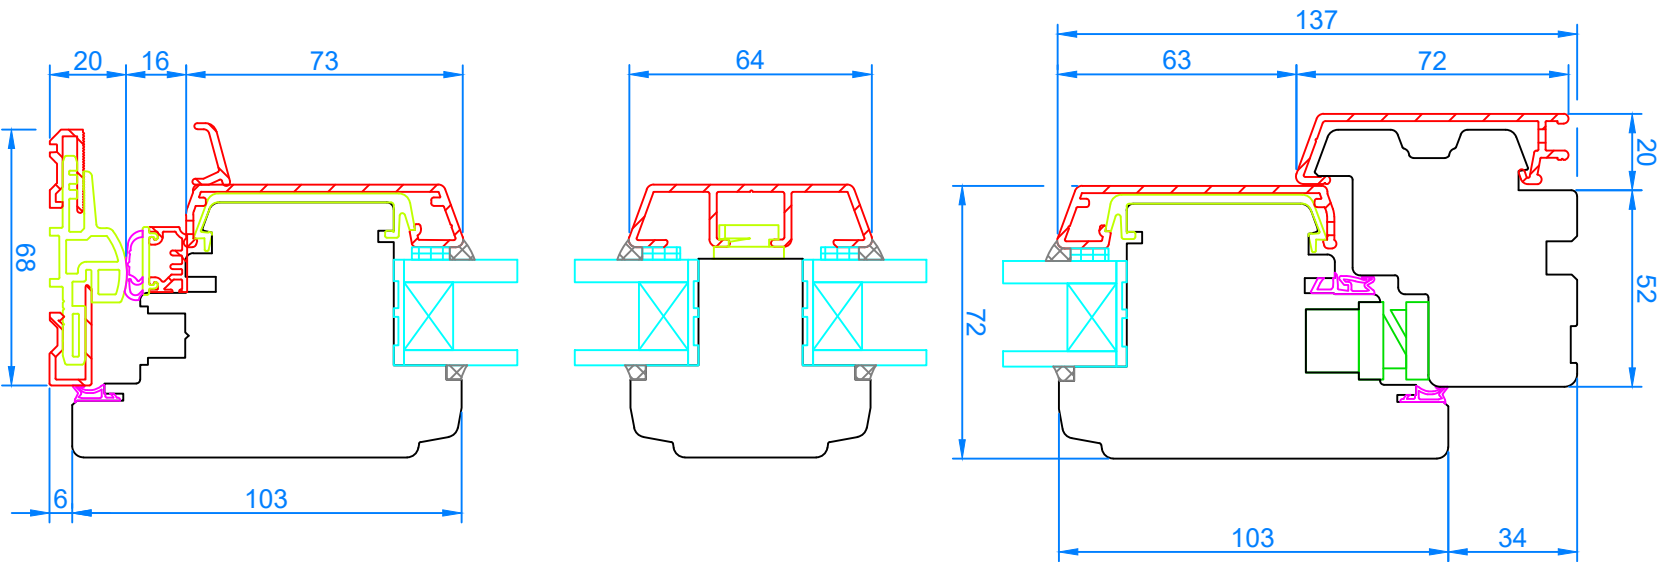

Porte secondaire  
Dormant 69mm - Ouvrant 103mm  
Ouvrant droit  
Coupe verticale

Interferm TRADI AHF 68

28/10/2021

Échelle 1:2

Traverse 64mm ou 105mm

Porte secondaire  
 Dormant 69mm - Ouvrant 103mm  
 Ouvrant droit

Coupe horizontale

Interferm TRADI AHF 68

28/10/2021

Échelle 1:2