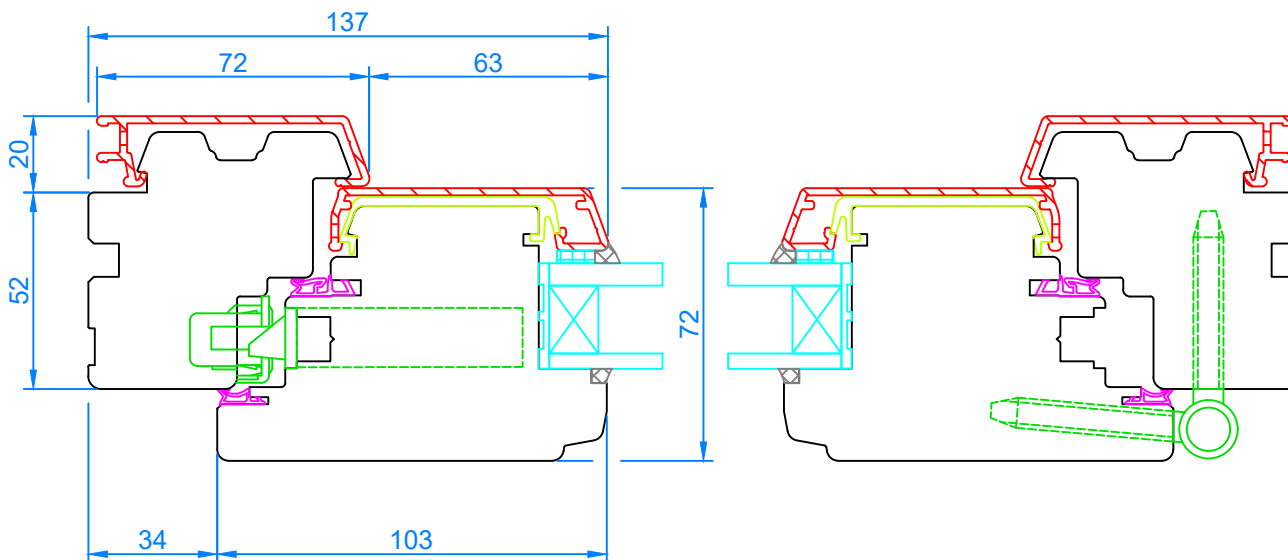

Porte secondaire  
Dormant 69mm - Ouvrant 103mm  
Ouvrant droit  
Coupe verticale

Interferm TRADI AHF 68

28/10/2021

Échelle 1:2

Traverse 64mm ou 105mm

Porte secondaire  
 Dormant 69mm - Ouvrant 103mm  
 Ouvrant droit

Coupe horizontale

Interferm TRADI AHF 68

28/10/2021

Échelle 1:2