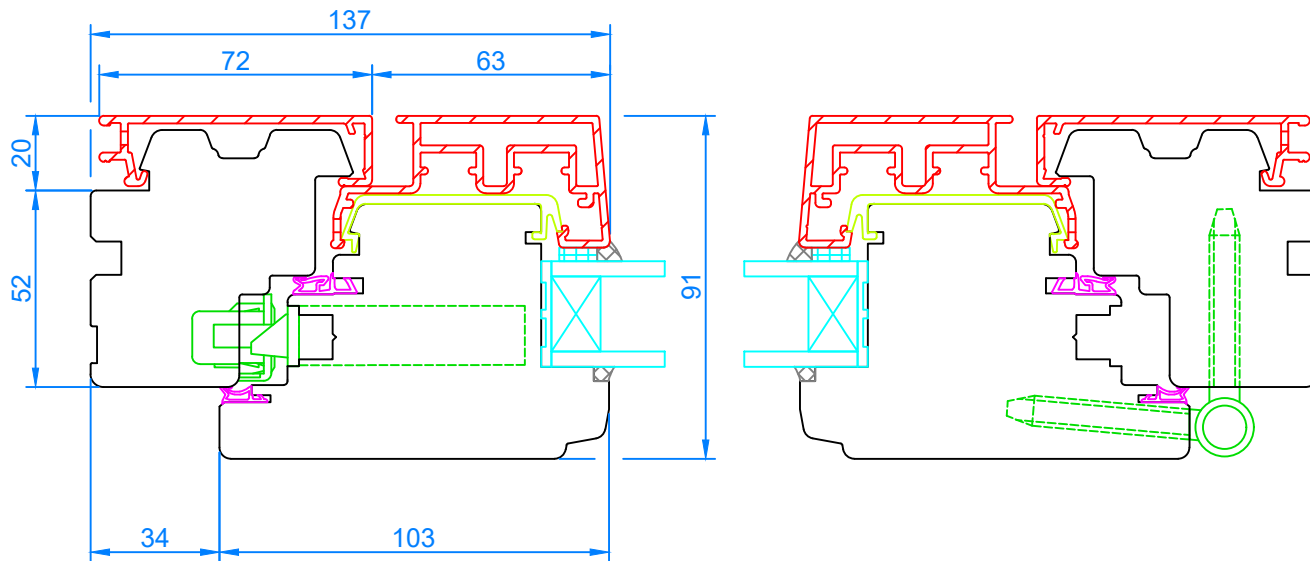

Porte secondaire  
 Dormant 69mm - Ouvrant 103mm  
 Ouvrant caché  
 Coupe verticale

Interferm TRADI AHF 68

02/11/2021

Échelle 1:2

Porte secondaire  
 Dormant 69mm - Ouvrant 103mm  
 Ouvrant caché

Coupe horizontale

Interferm TRADI AHF 68

02/11/2021

Échelle 1:2