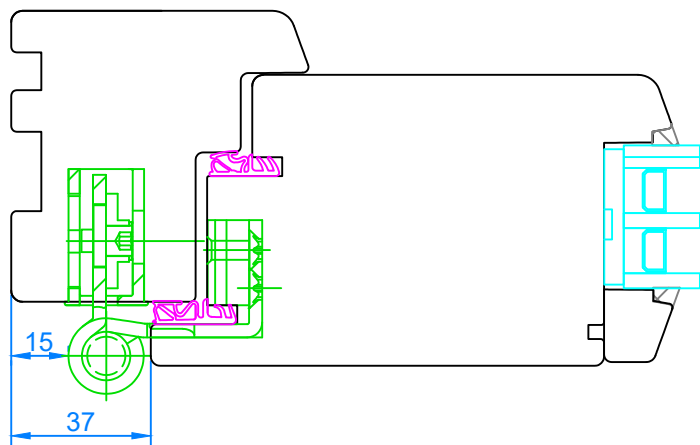

Porte d'entrée Luxe

Coupe verticale

Interferm HFC 78

27/08/2021

Échelle 1:2

Porte d'entrée Luxe avec imposte

Coupe verticale

Interferm HFC 78

27/08/2021

Échelle 1:4

Porte d'entrée Luxe

Coupe horizontale

Interferm HFC 78

27/08/2021

Échelle 1:2

Porte d'entrée Luxe avec partie fixe Coupe horizontale	Interferm HFC 78	Échelle 1:2	
	27/08/2021		

Porte d'entrée Luxe 2 vantaux tiercée

Coupe horizontale

Interferm HFC 78

27/08/2021

Échelle 1:4