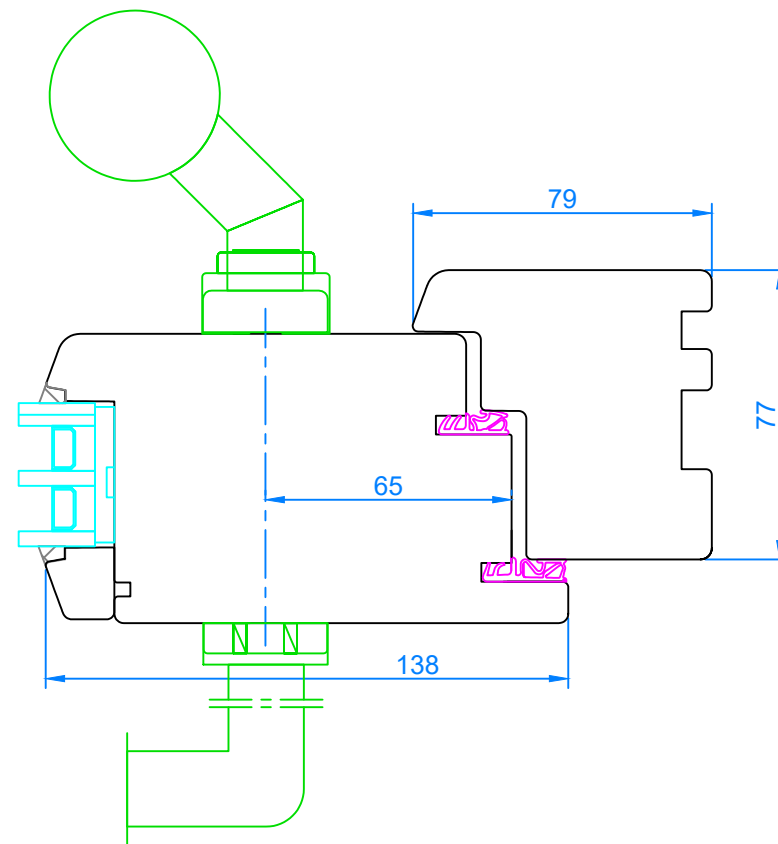

Porte d'entrée Luxe

Coupe verticale

Interferm HFC 78

27/08/2021

Échelle 1:2

Porte d'entrée Luxe avec imposte

Coupe verticale

Interferm HFC 78

27/08/2021

Échelle 1:4

Porte d'entrée Luxe

Coupe horizontale

Interferm HFC 78

27/08/2021

Échelle 1:2

Porte d'entrée Luxe avec partie fixe Coupe horizontale	Interferm HFC 78	Échelle 1:2	
	27/08/2021		

Porte d'entrée Luxe 2 vantaux tiercée

Coupe horizontale

Interferm HFC 78

27/08/2021

Échelle 1:4