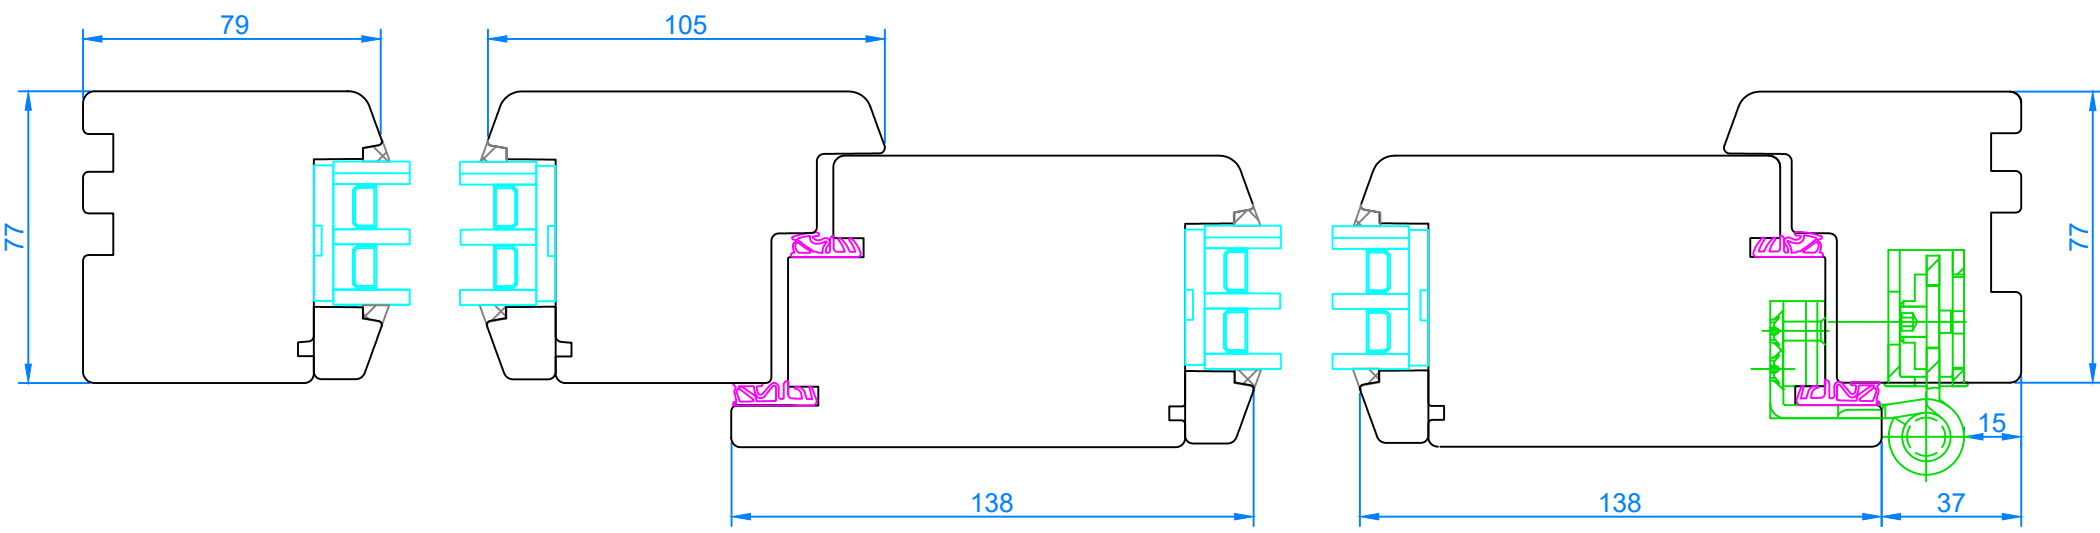

Porte d'entrée Luxe

Coupe verticale

Interferm HFC 78

27/08/2021

Échelle 1:2

Porte d'entrée Luxe avec imposte

Coupe verticale

Interferm HFC 78

27/08/2021

Échelle 1:4

Porte d'entrée Luxe

Coupe horizontale

Interferm HFC 78

27/08/2021

Échelle 1:2

Porte d'entrée Luxe avec partie fixe Coupe horizontale	Interferm HFC 78	Échelle 1:2	
	27/08/2021		

Porte d'entrée Luxe 2 vantaux tiercée

Coupe horizontale

Interferm HFC 78

27/08/2021

Échelle 1:4