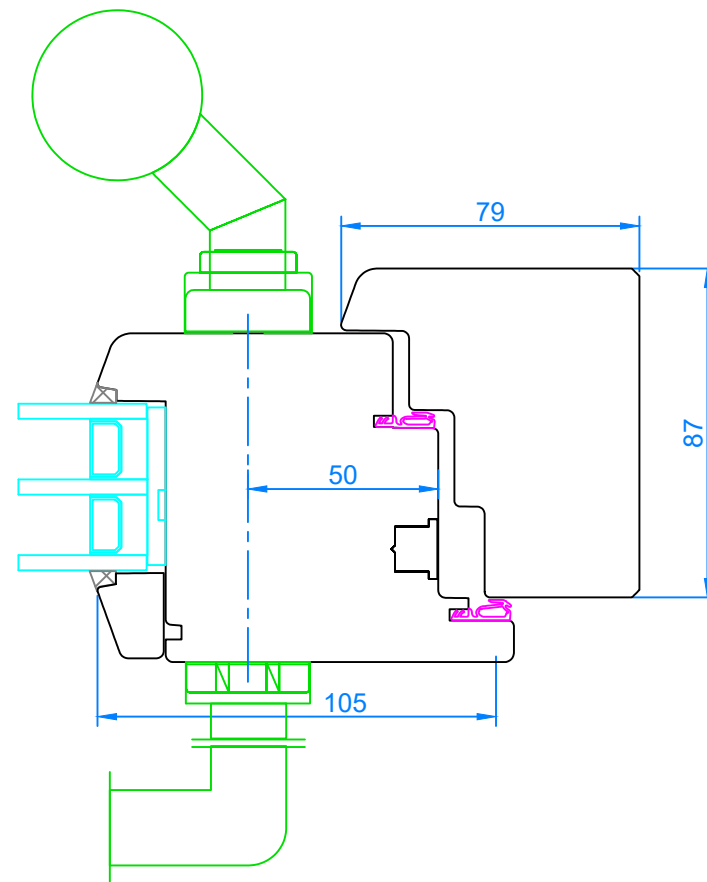

Porte

Coupe verticale

Interferm HF 88

30/08/2021

Échelle 1:2

Porte Coupe horizontale	Interferm HF 88	Échelle 1:2	
	30/08/2021		