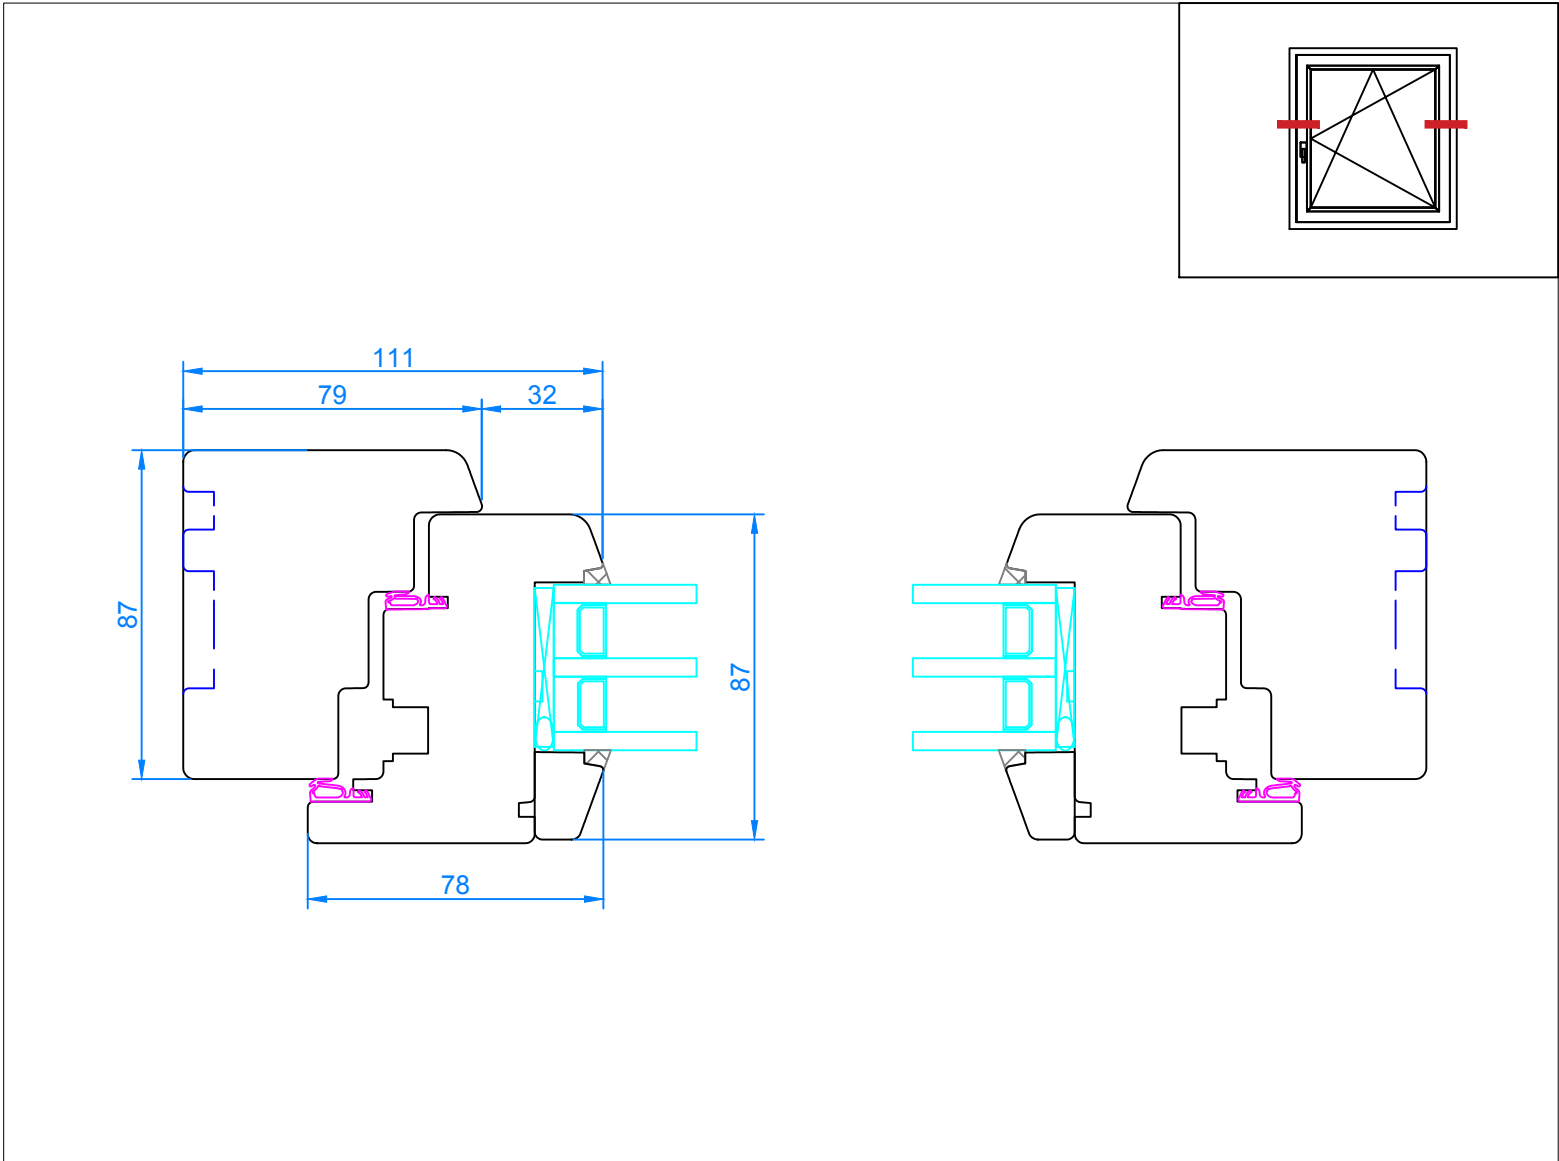

Fenêtre 1OB
Coupe verticale

Interferm HF 88

16/06/2020

Échelle 1:2

Fenêtre 1OB Coupe horizontale	Interferm HF 88	Échelle 1:2	
	16/06/2020		