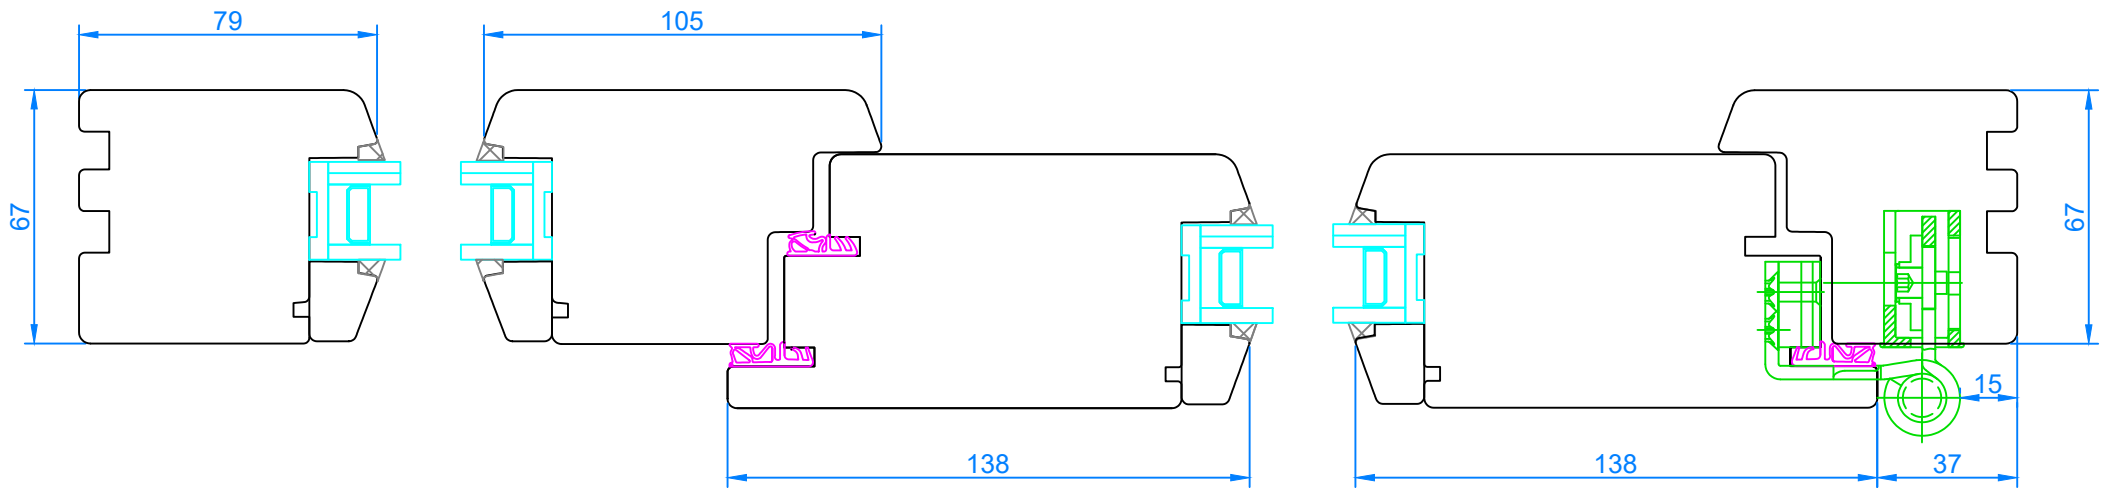

Porte d'entrée Luxe

Coupe verticale

Interferm HF 68

26/08/2021

Échelle 1:2

Porte d'entrée Luxe avec imposte  
 Coupe verticale

Interferm HF 68

26/08/2021

Échelle 1:4

Porte d'entrée Luxe Coupe horizontale	Interferm HF 68	Échelle 1:2	
	26/08/2021		

Porte d'entrée Luxe avec partie fixe

Coupe horizontale

Interferm HF 68

26/08/2021

Échelle 1:2

Porte d'entrée Luxe 2 vantaux tiercée  Coupe horizontale	Interferm HF 68	Échelle 1:4	
	26/08/2021		