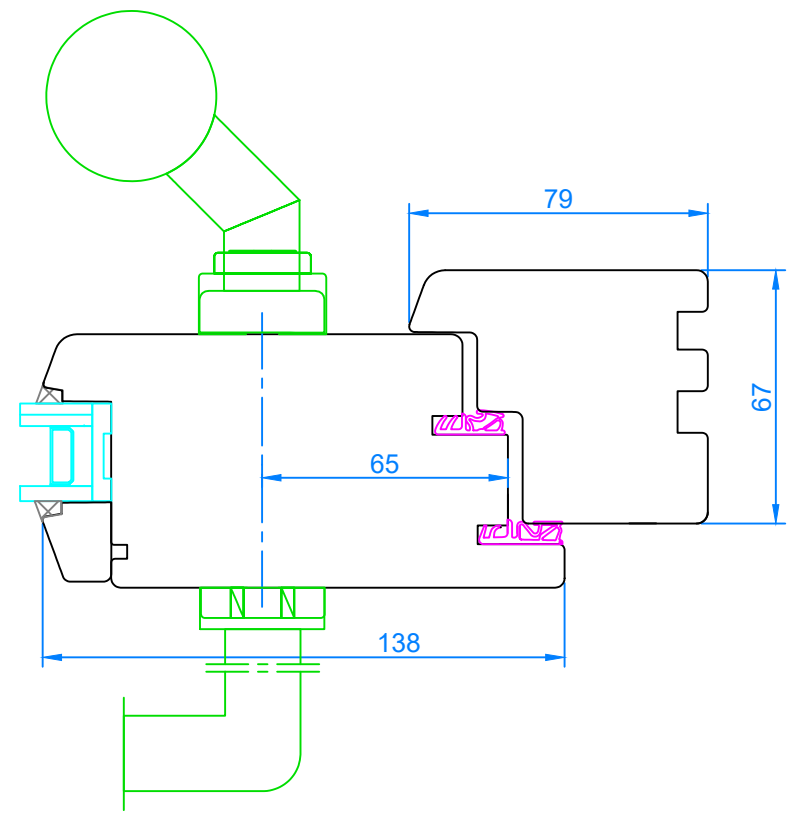

Porte d'entrée Luxe

Coupe verticale

Interferm HF 68

26/08/2021

Échelle 1:2

Porte d'entrée Luxe avec imposte  
 Coupe verticale

Interferm HF 68

26/08/2021

Échelle 1:4

Porte d'entrée Luxe Coupe horizontale	Interferm HF 68	Échelle 1:2	
	26/08/2021		

Porte d'entrée Luxe avec partie fixe

Coupe horizontale

Interferm HF 68

26/08/2021

Échelle 1:2

Porte d'entrée Luxe 2 vantaux tiercée  Coupe horizontale	Interferm HF 68	Échelle 1:4	
	26/08/2021		