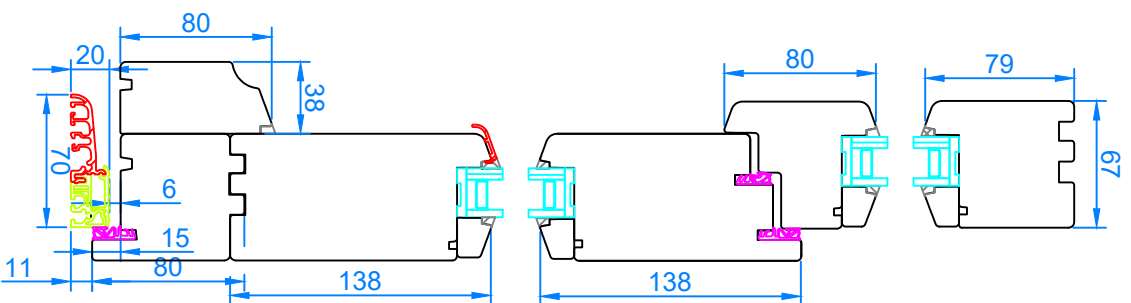

Porte d'entrée Luxe

Coupe verticale

Interferm HF 68

26/08/2021

Échelle 1:2

Porte d'entrée Luxe avec imposte  
 Coupe verticale

Interferm HF 68

26/08/2021

Échelle 1:4

Porte d'entrée Luxe Coupe horizontale	Interferm HF 68	Échelle 1:2	
	26/08/2021		

Porte d'entrée Luxe avec partie fixe

Coupe horizontale

Interferm HF 68

26/08/2021

Échelle 1:2

Porte d'entrée Luxe 2 vantaux tiercée  Coupe horizontale	Interferm HF 68	Échelle 1:4	
	26/08/2021		