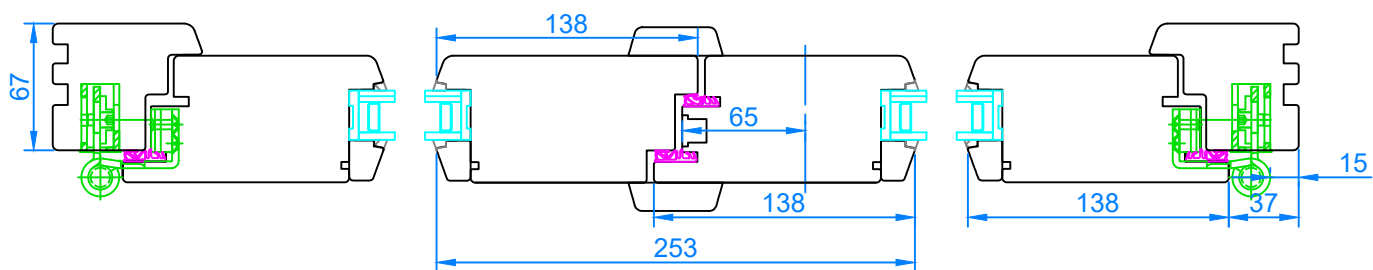

Échelle 1:4

Porte d'entrée Luxe Coupe horizontale	Interferm HF 68	Échelle 1:2	
	26/08/2021		

Porte d'entrée Luxe avec partie fixe

Coupe horizontale

Interferm HF 68

26/08/2021

Échelle 1:2

Porte d'entrée Luxe 2 vantaux tiercée  Coupe horizontale	Interferm HF 68	Échelle 1:4	
	26/08/2021		