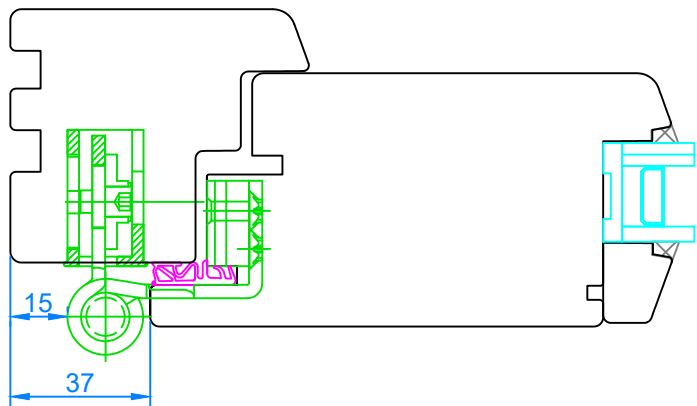

Porte d'entrée Luxe

Coupe verticale

Interferm HF 68

26/08/2021

Échelle 1:2

Porte d'entrée Luxe avec imposte  
 Coupe verticale

Interferm HF 68

26/08/2021

Échelle 1:4

Porte d'entrée Luxe Coupe horizontale	Interferm HF 68	Échelle 1:2	
	26/08/2021		

Porte d'entrée Luxe avec partie fixe

Coupe horizontale

Interferm HF 68

26/08/2021

Échelle 1:2

Porte d'entrée Luxe 2 vantaux tiercée  Coupe horizontale	Interferm HF 68	Échelle 1:4	
	26/08/2021		