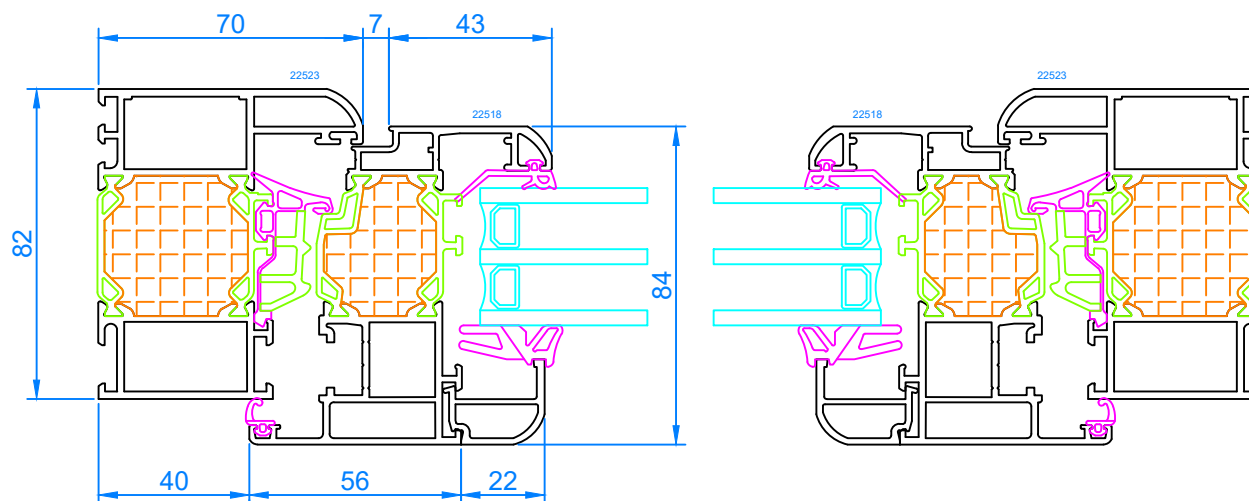

Fenêtre 10B
 Dormant 22523 - Ouvrant 22518
 Coupe verticale

Interferm ALU 82 Rond

08/07/2021

Échelle 1:2

Fenêtre 10B
Dormant 22523 - Ouvrant 22518

Coupe horizontale

Interferm ALU 82 Rond

08/07/2021

Échelle 1:2