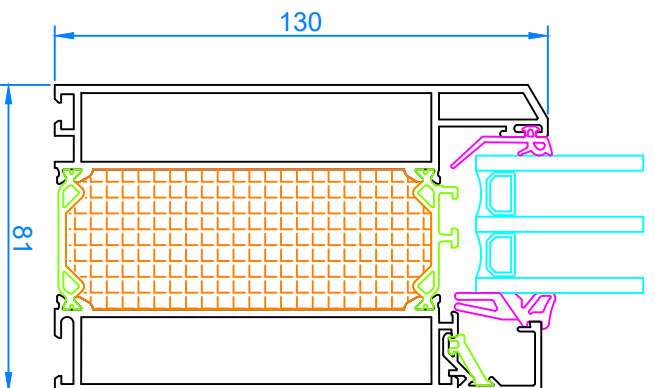

Porte d'entrée 1 vantail  
Dormant 21880 - Ouvrant 21881

Coupe horizontale

Interferm ALU 82 Biseauté

08/09/2021

Échelle 1:2

Porte d'entrée 1 vantail + partie fixe  
Dormant 21880 - Ouvrant 21881

Coupe horizontale

Interferm ALU 82 Biseauté

08/09/2021

Échelle 1:2

Porte d'entrée  
 Dormant 21880 - Ouvrant 21881  
 Coupe verticale

Interferm ALU 82 Biseauté

08/09/2021

Échelle 1:2

Partie fixe  
 Dormant 21880 - Ouvrant 21881  
 Coupe verticale

Interferm ALU 82 Biseauté

08/09/2021

Échelle 1:2