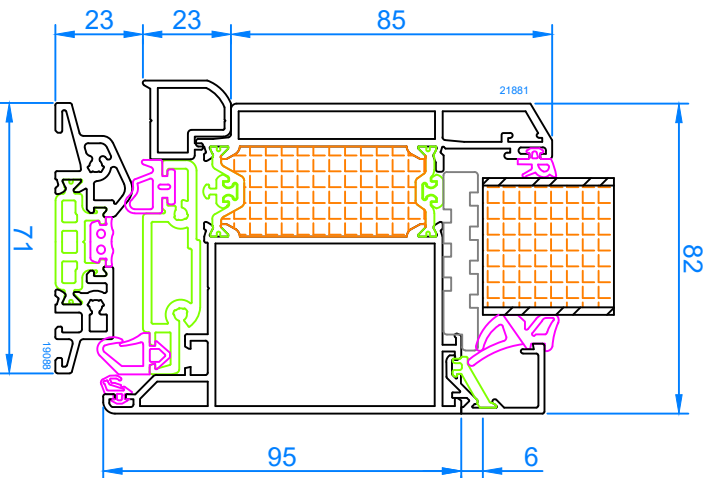

Porte d'entrée 1 vantail  
Dormant 21880 - Ouvrant 21881

Coupe horizontale

Interferm ALU 82 Biseauté

08/09/2021

Échelle 1:2

Porte d'entrée 1 vantail + partie fixe  
Dormant 21880 - Ouvrant 21881

Coupe horizontale

Interferm ALU 82 Biseauté

08/09/2021

Échelle 1:2

Porte d'entrée  
 Dormant 21880 - Ouvrant 21881  
 Coupe verticale

Interferm ALU 82 Biseauté

08/09/2021

Échelle 1:2

Partie fixe  
 Dormant 21880 - Ouvrant 21881  
 Coupe verticale

Interferm ALU 82 Biseauté

08/09/2021

Échelle 1:2