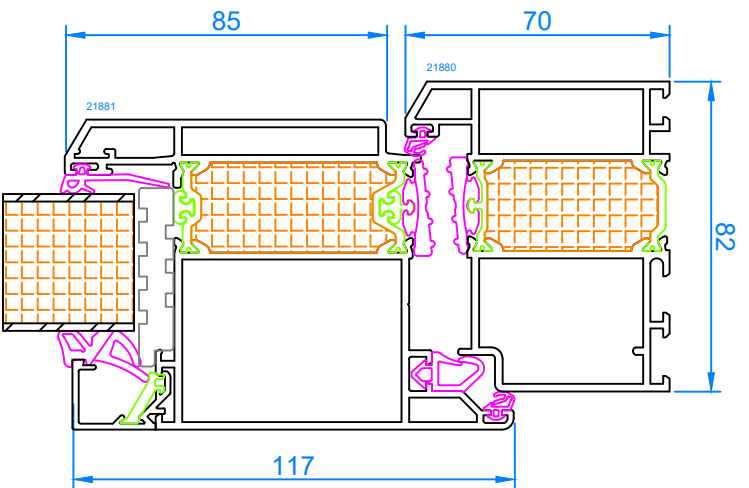

Porte d'entrée 1 vantail  
Dormant 21880 - Ouvrant 21881

Coupe horizontale

Interferm ALU 82 Biseauté

08/09/2021

Échelle 1:2

Porte d'entrée 1 vantail + partie fixe  
Dormant 21880 - Ouvrant 21881

Coupe horizontale

Interferm ALU 82 Biseauté

08/09/2021

Échelle 1:2

Porte d'entrée  
 Dormant 21880 - Ouvrant 21881  
 Coupe verticale

Interferm ALU 82 Biseauté

08/09/2021

Échelle 1:2

Partie fixe  
 Dormant 21880 - Ouvrant 21881  
 Coupe verticale