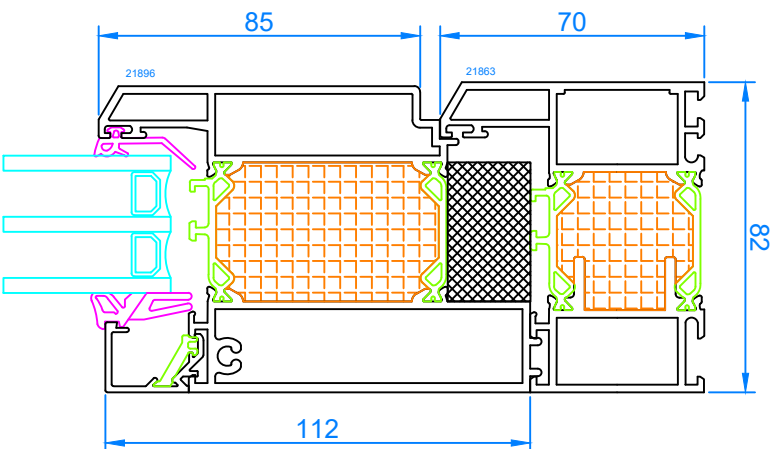

Porte d'entrée 1 vantail  
Dormant 21880 - Ouvrant 21881

Coupe horizontale

Interferm ALU 82 Biseauté

08/09/2021

Échelle 1:2

Porte d'entrée 1 vantail + partie fixe  
Dormant 21880 - Ouvrant 21881

Coupe horizontale

Interferm ALU 82 Biseauté

08/09/2021

Échelle 1:2

Porte d'entrée  
 Dormant 21880 - Ouvrant 21881  
 Coupe verticale

Interferm ALU 82 Biseauté

08/09/2021

Échelle 1:2

Partie fixe  
 Dormant 21880 - Ouvrant 21881  
 Coupe verticale

Interferm ALU 82 Biseauté

08/09/2021

Échelle 1:2