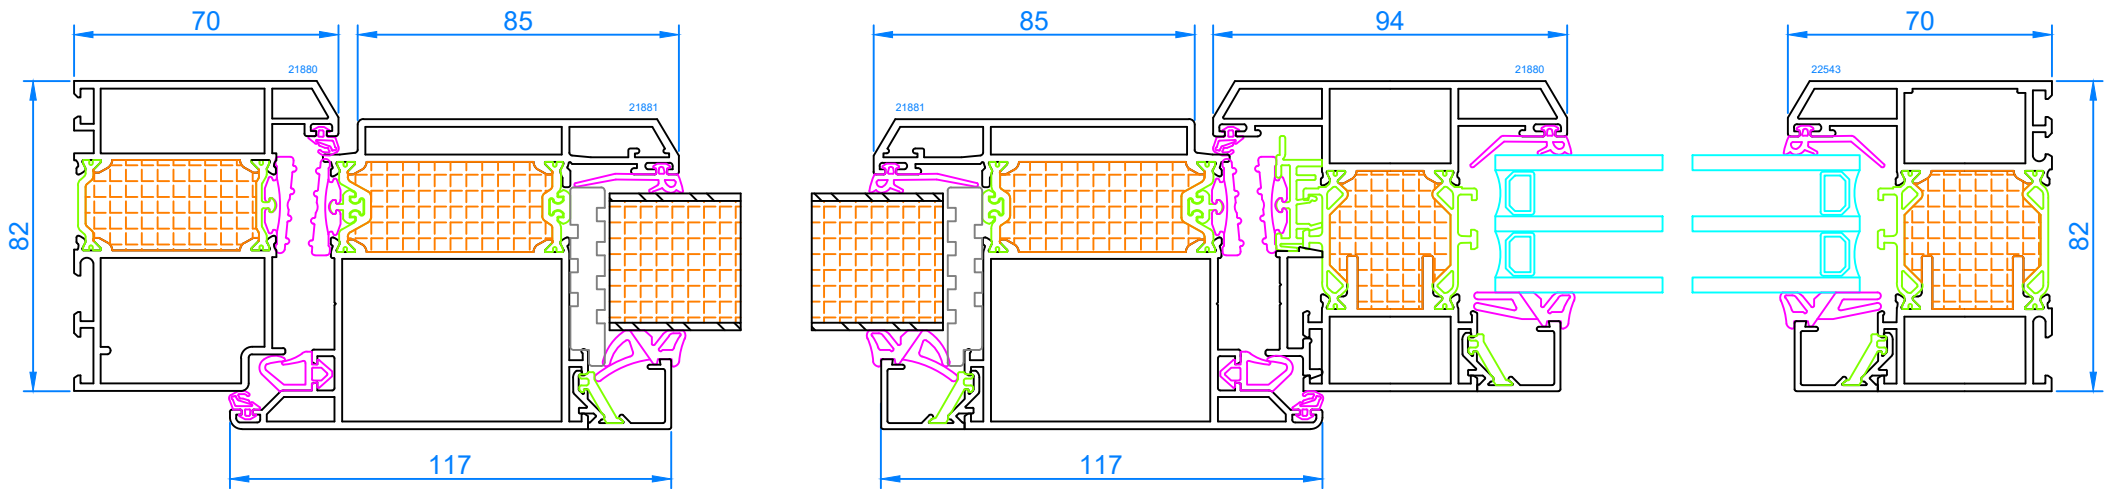

Porte d'entrée 1 vantail  
Dormant 21880 - Ouvrant 21881

Coupe horizontale

Interferm ALU 82 Biseauté

08/09/2021

Échelle 1:2

Porte d'entrée 1 vantail + partie fixe  
Dormant 21880 - Ouvrant 21881

Coupe horizontale

Interferm ALU 82 Biseauté

08/09/2021

Échelle 1:2

Porte d'entrée  
 Dormant 21880 - Ouvrant 21881  
 Coupe verticale

Interferm ALU 82 Biseauté

08/09/2021

Échelle 1:2

Partie fixe  
 Dormant 21880 - Ouvrant 21881  
 Coupe verticale

Interferm ALU 82 Biseauté

08/09/2021

Échelle 1:2