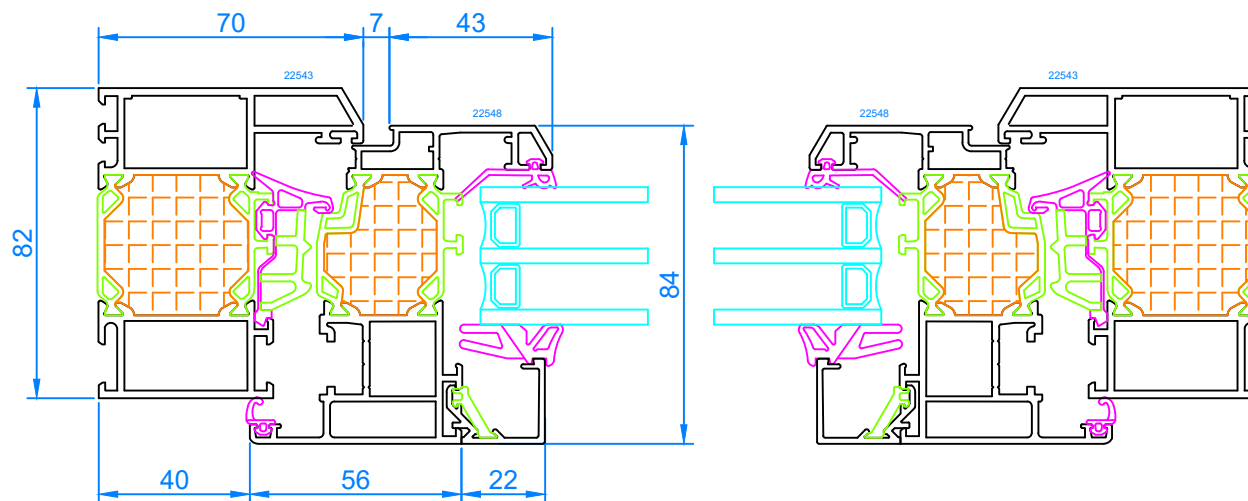

Fenêtre 10B
 Dormant 22543 - Ouvrant 22548
 Coupe verticale

Interferm ALU 82 Biseauté

06/09/2021

Échelle 1:2

Fenêtre 10B
Dormant 22543 - Ouvrant 22548

Coupe horizontale

Interferm ALU 82 Biseauté

06/09/2021

Échelle 1:2