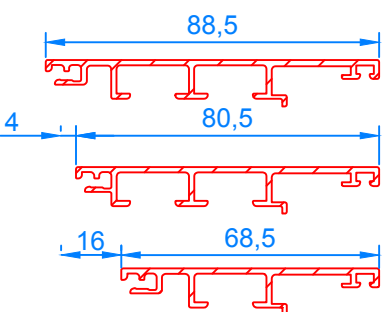

Fenêtre 10B
Coupe verticale

Interferm AHF 100 AI

22/07/2020

Echelle 1:2

Capotages disponibles

Capotages disponibles

Fenêtre 1OB

Coupe horizontale