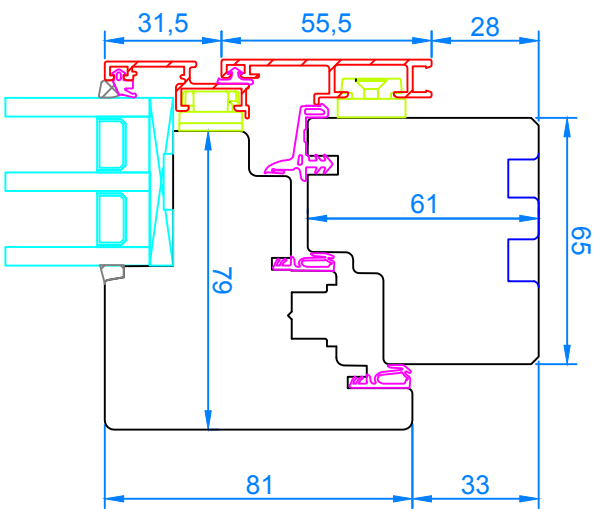

Fenêtre 10B
Coupe verticale

Interferm AHF 100 AI

22/07/2020

Echelle 1:2

Capotages disponibles

Capotages disponibles

Fenêtre 1OB

Coupe horizontale