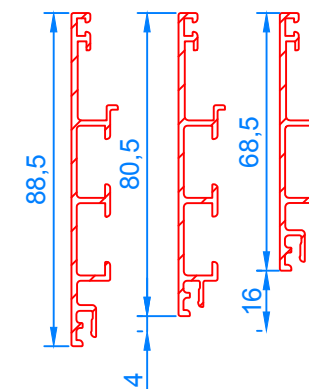

Fenêtre 10B
Coupe verticale

Interferm AHF 100 AI

22/07/2020

Echelle 1:2

Capotages disponibles

Capotages disponibles

Fenêtre 1OB

Coupe horizontale