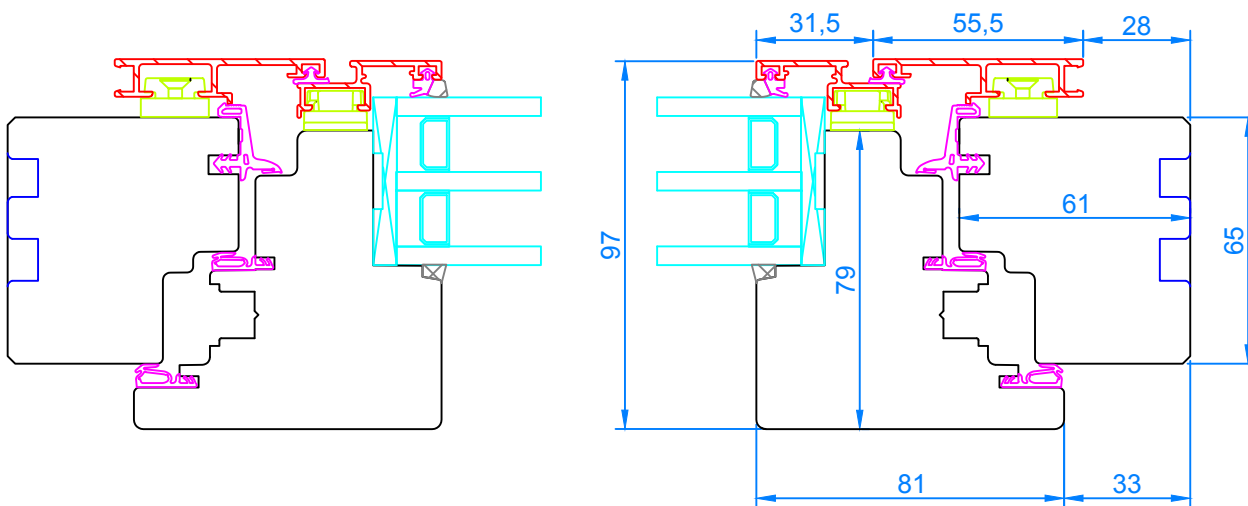

Fenêtre 10B
Coupe verticale

Interferm AHF 100 AI

22/07/2020

Echelle 1:2

Capotages disponibles

Capotages disponibles

Fenêtre 1OB

Coupe horizontale

Interferm AHF 100 AI

22/07/2020

Échelle 1:2