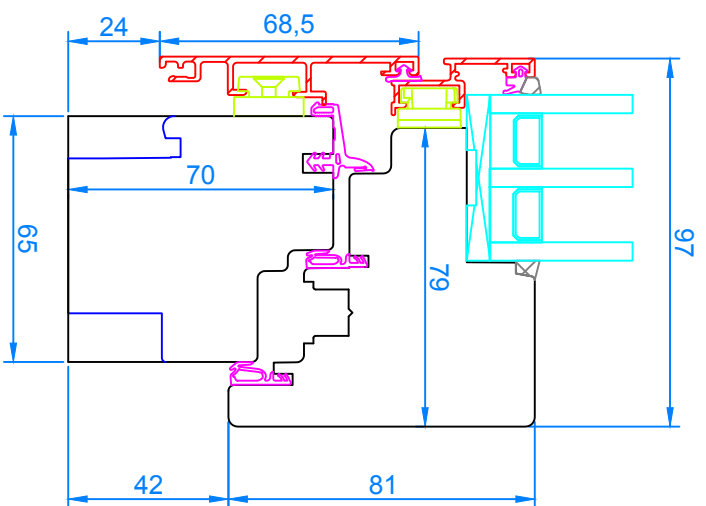

Fenêtre 10B
Coupe verticale

Interferm AHF 100 AI

22/07/2020

Echelle 1:2

Capotages disponibles

Capotages disponibles

Fenêtre 1OB

Coupe horizontale