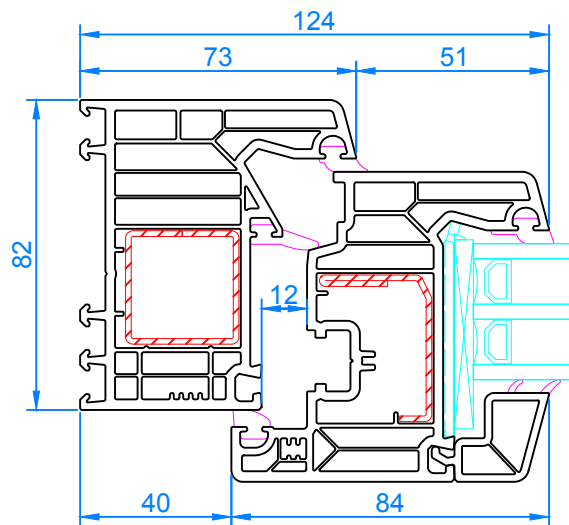

Fenêtre 1OB  
 Dormant 101.290 - Ouvrant 103.341  
 Coupe verticale

Interferm 510 MD

08/10/2020

Échelle 1:2

Fenêtre 1OB Dormant 101.290 - Ouvrant 103.341  Coupe horizontale	Interferm 510 MD	Échelle 1:2	
	08/10/2020		