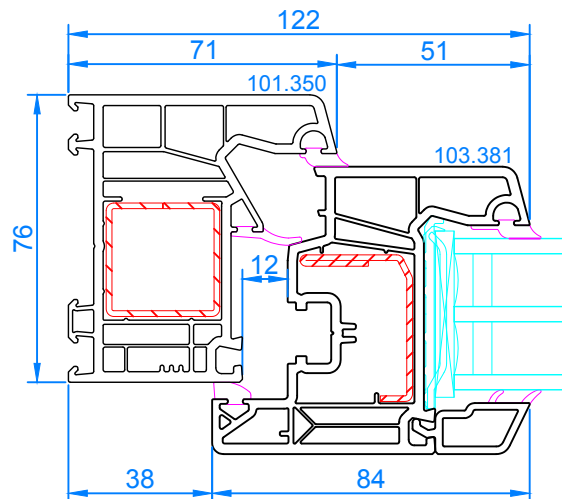

Fenêtre 1OB  
 Dormant 101.350 - Ouvrant 103.381  
 Coupe verticale

Interferm 410 MD

29/07/2020

Échelle 1:2

Fenêtre 1OB Dormant 101.350 - Ouvrant 103.381  Coupe horizontale	Interferm 410 MD	Échelle 1:2	
	29/07/2020		