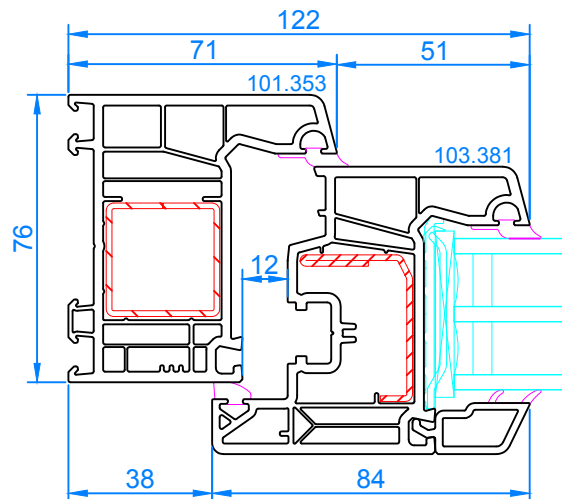

Fenêtre 1OB  
 Dormant 101.353 - Ouvrant 103.381  
 Coupe verticale

Interferm 410 AD

28/07/2020

Échelle 1:2

Fenêtre 1OB Dormant 101.353 - Ouvrant 103.381  Coupe horizontale	Interferm 410 AD	Échelle 1:2	
	28/07/2020		